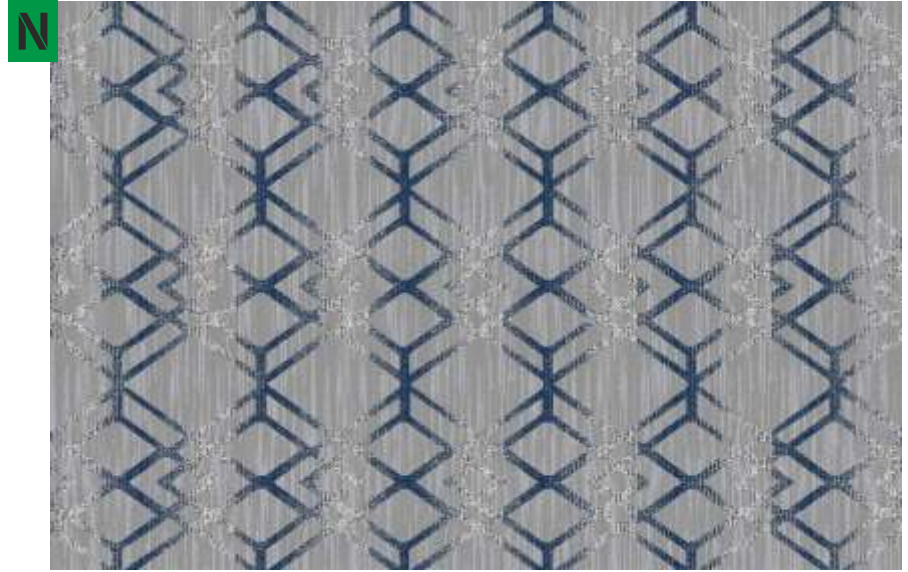

stylish 03 / N9117
80x150, 120x170, 140x200, 160x230, 200x290

BLUE / ANTRASITE