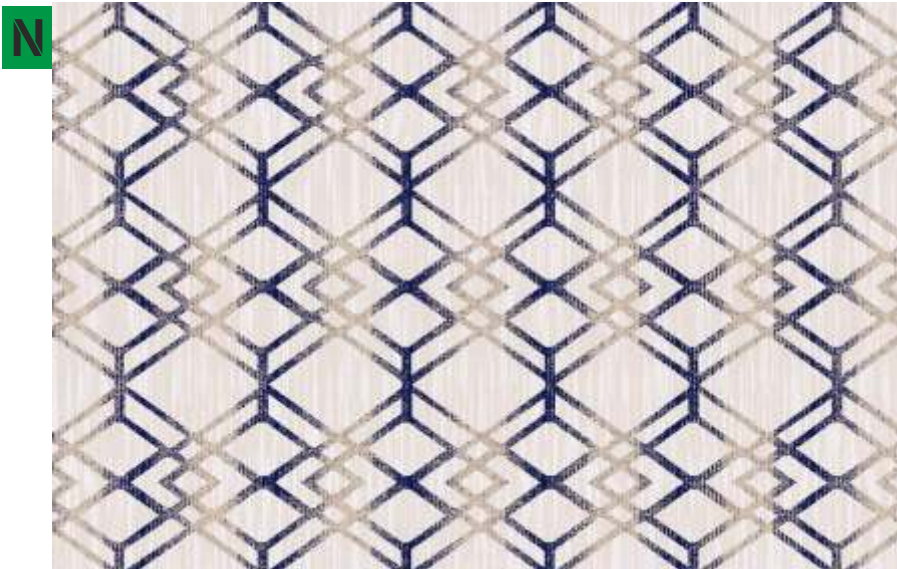

stylish 03 / N9117
80x150, 120x170, 140x200, 160x230, 200x290

BLUE / BEIGE